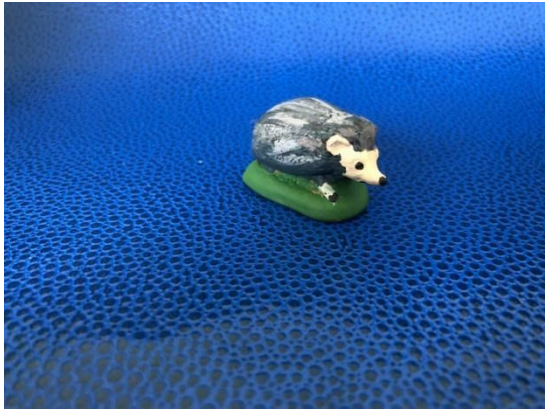

Santon
« Hérisson »

Ref : SNT117
RESERVE