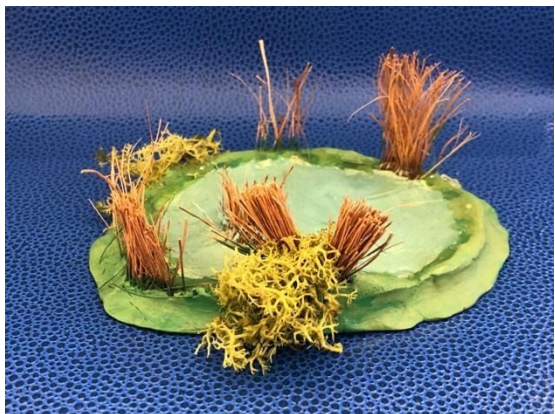

Santon « Etang »

8€

Ref : SNT063
RESERVE