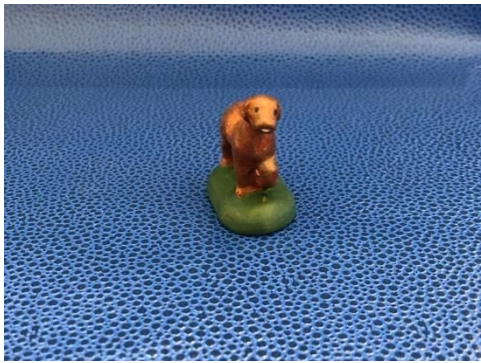

16€

Ref :
SNT046
RESERVE

Santon
« Chèvre »

4€

Ref :
SNT047

Santon
« Mouton couché
pré »

4€

Ref :
SNT048