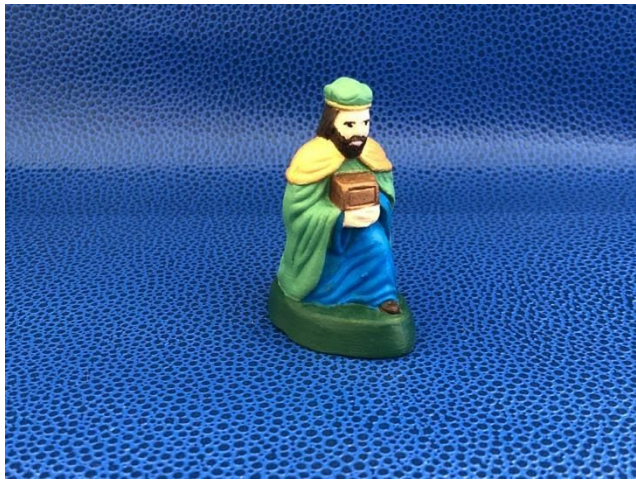

Santon
« Roi blanc à
genoux »

9€

Ref :
SNT061
RESERVE