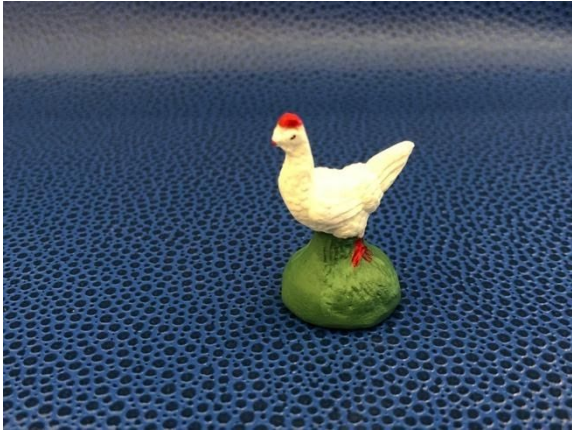

Santon
« Mouton couché
pré »
4€

Ref : SNT092

Santon
« Dromadaire »
16€

Ref : SNT093

Santon
« Sanglier »
9€

Ref : SNT094

Santon
« Canard »
4€

Ref : SNT095
RESERVE