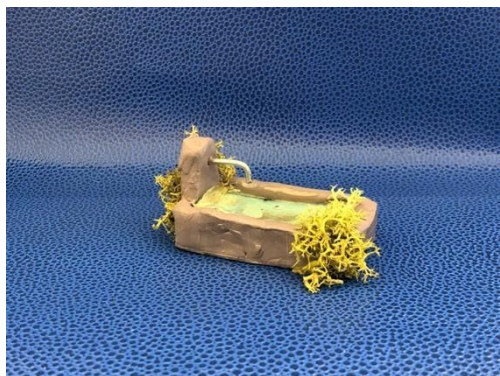

Ref :
SNT059
RESERVE

Santon
« Roi noir à
genoux »

9€

Ref :
SNT060
RESERVE

Santon
« Roi blanc à
genoux »

9€

Ref :
SNT061
RESERVE

Santon
« Fontaine »