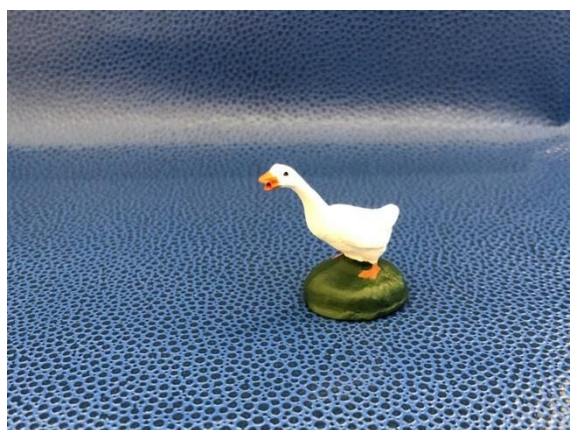

Santon
« Meunier couché
sur ses sacs »
16€

Ref : SNT080
RESERVE

Santon
« Montreur
d'ours »
16€

Ref : SNT081

Santon
« Hérisson »
4€

Ref : SNT082
RESERVE

Santon
« Oie »
4€

Ref : SNT083
RESERVE