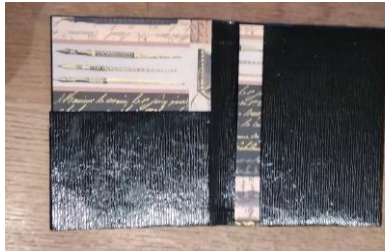

**Petits carnets**  
orange Réf : CTN019  
plumes Réf : CTN020

**Petit carnet**  
turquoise Réf : CTN021  
Rouge Réf : CTN022

**Présentoir à portable**  
Réf : CTN023  
12€

**Étui à passeport rouge**  
Réf : CTN024  
8€

**Étui à passeport**  
Turquoise  
Réf : CTN025  
8€

Étuis à passeport 8€

**Étui à passeport  
Bleu  
Réf : CTN026  
8€**

Étuis à passeport 8€

**Étui à passeport  
Noir  
Réf : CTN027  
8€**

Étuis à passeport 8€

**Étui à passeport  
corail  
Réf : CTN028  
8€**

**Petit correspondancier  
(bloc A5)  
Gris clair  
Réf : CTN029  
20€**

**Petit correspondancier  
(bloc A5)  
Turquoise clair  
Réf : CTN030  
20€**

**Grand sous-main Femme  
Violet  
Réf : CTN031  
35€**