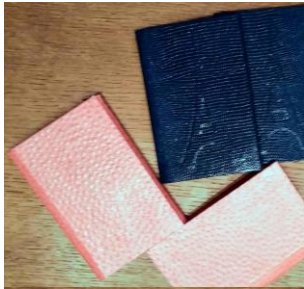

**Petit sous-main et pot à  
crayons Enfant  
Turquoise  
Réf : CTN032  
28€**

**Petit sous-main et pot à  
crayons Enfant  
Crème  
Réf : CTN033  
28€**

**Pot à crayons  
Réf : CTN034  
10€**

**Boîte d'artiste  
Réf : CTN035  
35€**

**Pochette à partitions  
Réf : CTN036  
20€ (Réservé)**

**Étui à tickets bleu**  
**Réf : CTN037**  
**8€**

**Étui à tickets**  
**Réf : CTN038**  
**8€**

**Étui à tickets**  
**Réf : CTN039**  
**8€**

**Étui à tickets**  
**Réf : CTN040**  
**8€**