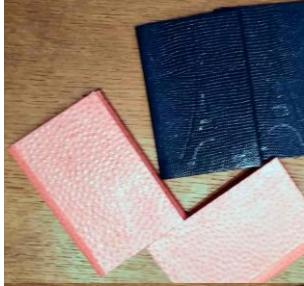

**Étui à passeport  
corail  
Réf : CTN028  
8€**

**Petit correspondancier  
(bloc A5)  
Gris clair  
Réf : CTN029  
20€**

**Petit correspondancier  
(bloc A5)  
Turquoise clair  
Réf : CTN030  
20€**

**Grand sous-main Femme  
Violet  
Réf : CTN031  
35€**

**Petit sous-main et pot à  
crayons Enfant  
Turquoise  
Réf : CTN032  
28€**

**Petit sous-main et pot à  
crayons Enfant  
Crème  
Réf : CTN033  
28€**

**Pot à crayons  
Réf : CTN034  
10€**

**Boîte d'artiste  
Réf : CTN035  
35€**

**Pochette à partitions  
Réf : CTN036  
20€ (Réservé)**

**Étui à tickets bleu**  
**Réf : CTN037**  
**8€**

**Étui à tickets**  
**Réf : CTN038**  
**8€**

**Étui à tickets**  
**Réf : CTN039**  
**8€**

**Étui à tickets**  
**Réf : CTN040**  
**8€**