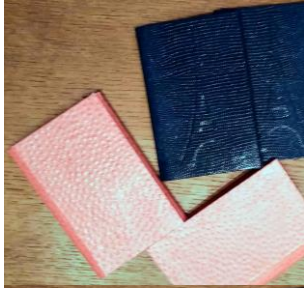

**Étui à passeport  
corail  
Réf : CTN028  
8€**

**Petit correspondancier  
(bloc A5)  
Gris clair  
Réf : CTN029  
20€**

**Petit correspondancier  
(bloc A5)  
Turquoise clair  
Réf : CTN030  
20€**

**Grand sous-main Femme  
Violet  
Réf : CTN031  
35€**

**Petit sous-main et pot à  
crayons Enfant  
Turquoise  
Réf : CTN032  
28€**

**Petit sous-main et pot à  
crayons Enfant  
Crème  
Réf : CTN033  
28€**

**Pot à crayons  
Réf : CTN034  
10€**

**Boîte d'artiste  
Réf : CTN035  
35€**

**Pochette à partitions  
Réf : CTN036  
20€ (Réservé)**

**Étui à tickets bleu**  
**Réf : CTN037**  
**8€**

**Étui à tickets**  
**Réf : CTN038**  
**8€**

**Étui à tickets**  
**Réf : CTN039**  
**8€**

**Étui à tickets**  
**Réf : CTN040**  
**8€**