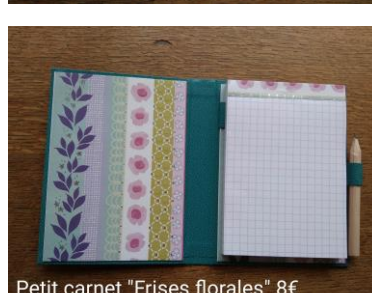

Corbeille à papier  
"Jouets"  
35€

**Corbeilles à papiers  
Rose Réf : CTN007  
Bleue Réf : CTN008  
35€**

**Présentoir à serviettes en  
papier  
Taupe Réf : CTN009  
Doré Réf : CTN010  
9€**

Grand carnet "fleurs"  
10€

Grand carnet "fleurs"  
10€

**Grand carnet Fleur  
Réf : CTN011  
10€**

Grands carnets 10€

Grand carnet "croix scout"  
10€

**Grand carnet Croix scout  
rose  
Réf : CTN012  
10€**

**Grand carnet Croix scout**  
**Marron**  
**Réf : CTN013**  
**10€**

**Boîte carrée**  
**Réf : CTN014**

**Petit carnet rouge**  
**Réf : CTN015**  
**8€**

**Petit carnet bleu**  
**Réf : CTN016**  
**8€**

**Petit carnet turquoise**  
**Réf : CTN017**  
**8€**

**Petit carnet marron**  
**Réf : CTN018**  
**8€**